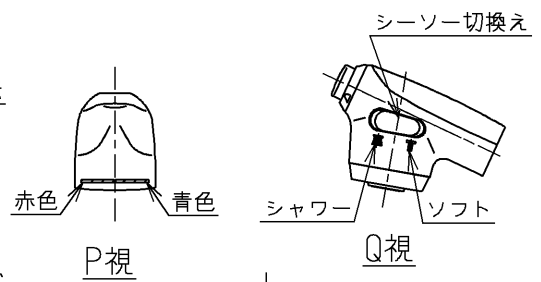

生産中止図面

2011/12

**注意**  
 連続して使用しない時はボタンを開にしたままレバーで止めてください。

※部詳細図(1:1)

上面施工  
 給水・給湯ワンタッチ接続仕様  
 ウォーターハンマー低減機構内蔵  
 給湯温度は最高85℃まででお使いください  
 TN503UH2 (アルカリイオン生成器用分岐金具) を  
 取り付けないでください  
 ※露出部は艶出しニッケルクロムめっき (下地磨き仕上げ有り)  
 他は生地品

ミサワホーム(株)

水道法適合品

<b>TOTO</b>			単位 mm	名称 台付シングル13 (シャワ・ソフト・寒) (台所) (JIS)
製図 甲(明)	検図 中(陽) 入(江)	日付 入(江) 11.12.08	尺度 1:5	図番
備考 逆止弁付				TKW32P V8Z