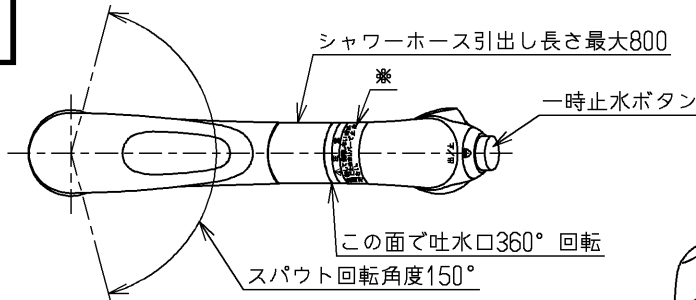

生産中止図面

2011/12

**注意**  
 連続して使用しない時はボタンを開にしたままレバーで止めてください。

※部詳細図(1:1)

上面施工  
 給水・給湯ワンタッチ接続仕様  
 ウォーターハンマー低減機構内蔵  
 給湯温度は最高85℃まででお使いください  
 TN503UH2 (アルカリイオン生成器用分岐金具) を  
 取り付けないでください  
 ※露出部は艶出しニッケルクロムめっき (下地磨き仕上げ有り)  
 他は生地品

ミサワホーム(株)

水道法適合品

<b>TOTO</b>			単位 mm	名称 台付シングル13 (シャワ・ソフト・寒) (台所) (JIS)
製図 甲(明)	検図 中(陽) 入(江)	日付 入(江) 11.12.08	尺度 1:5	図番
備考 逆止弁付				TKW32P V8Z