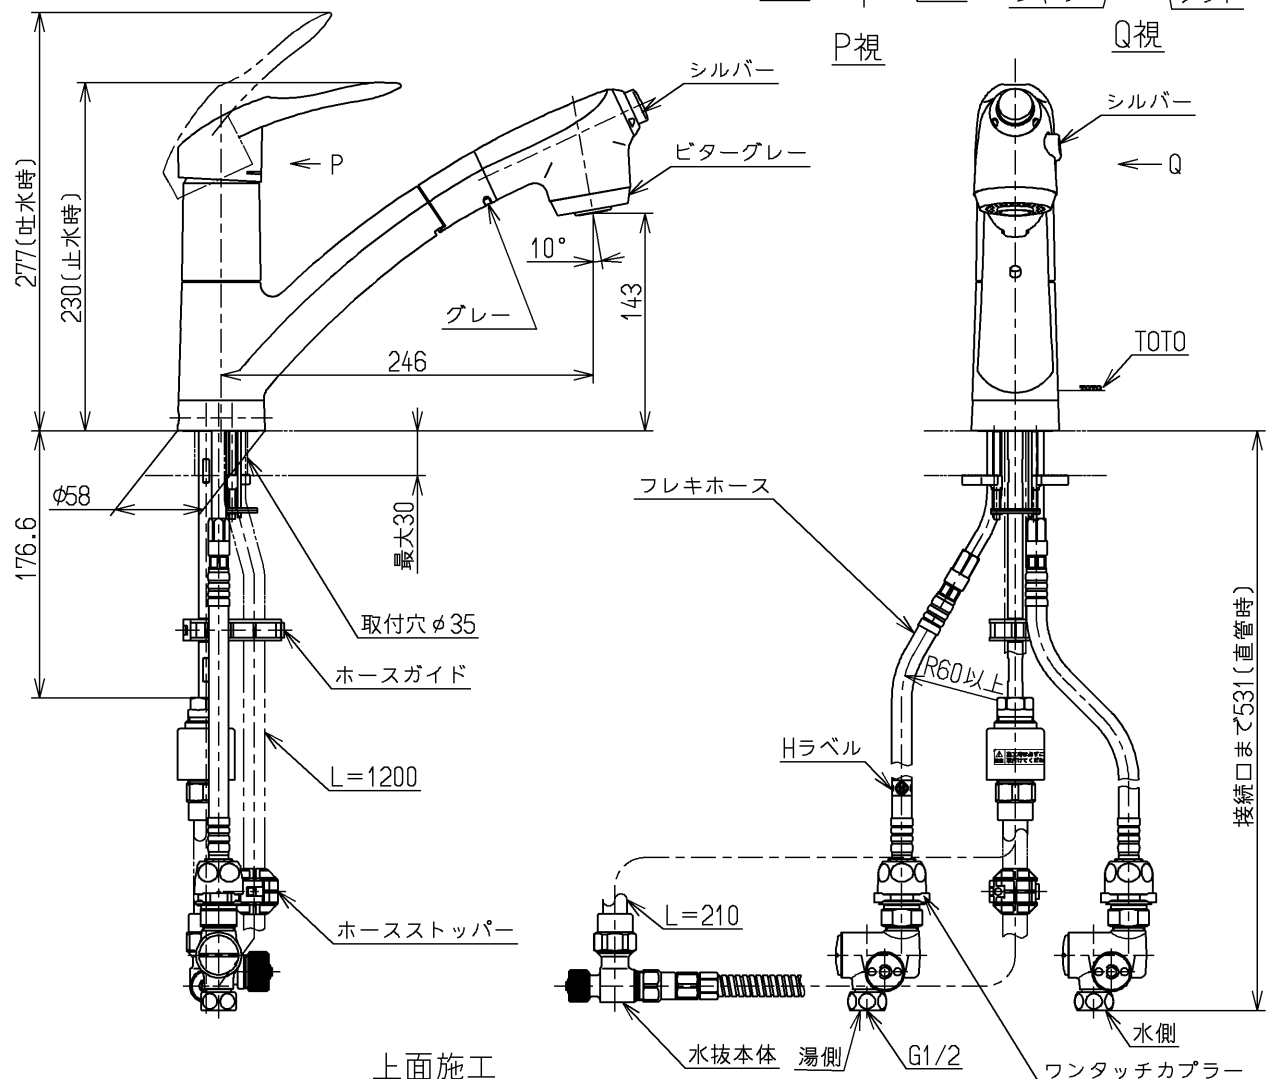

生産中止図面

2011/12

**注意**  
 連続して使用しない時はボタンを開にしたままレバーで止めてください。

※部詳細図(1:1)

上面施工  
 給水・給湯ワンタッチ接続仕様  
 ウォーターハンマー低減機構内蔵  
 給湯温度は最高85℃まででお使いください  
 TN503UH2 (アルカリイオン生成器用分岐金具) を  
 取り付けないでください  
 ※露出部は艶出しニッケルクロムめっき (下地磨き仕上げ有り)  
 他は生地品

ミサワホーム(株)

水道法適合品

<b>TOTO</b>			単位 mm	名称 台付シングル13 (シャワ・ソフト・寒) (台所) (JIS)
製図 甲(明)	検図 中(陽) 入(江)	日付 入(江) 11.12.08	尺度 1:5	図番
備考 逆止弁付				TKW32P V8Z